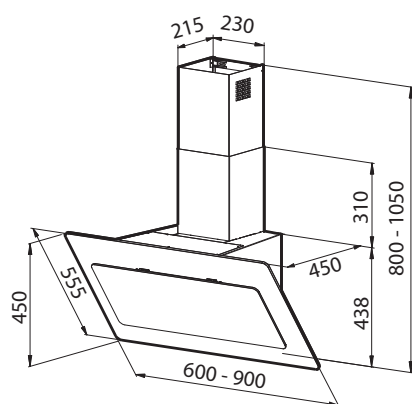

BLADE

BLADE

BLADE 60 NERA   BLADE 60 BIANCA
BLADE 90 NERA   BLADE 90 BIANCA

SPEZIFIKATION

Gebürsteter Edelstahl + gehärtetes Glas schwarz/weiß
Waschbarer Fettfilter cod. R258090 (1 Stück)
Abluftdurchmesser 150 mm.
Reduktion 150-125 mm.
Mindestabstand vom Gasherd 47,5 cm.
24h Komfort
Fettfilteranzeige
Lichtanzeige bei verschmutztem Geruchsfilter
Einstellbare und zeitverzögerte Abschaltung
Randabsaugung
Teleskopkamin inklusive
Abluftdunstabzugshaube

TECHNISCHE DATEN

Abmessungen: 60 – 90 cm
Bedienung: Touch control 3S + B
Beleuchtung: LED 2 x 1,2 W – 3000K
Max. Luftstrom: 754 m³/h
Gesamtaufnahme: 277,4 W
Geräuschpegel: 64 dB(A)
Energieklasse: A

ZUBEHÖR:

Long-Life Geruchsfilter
Ventil gegen Lufrückstrom
Schachtverlängerung